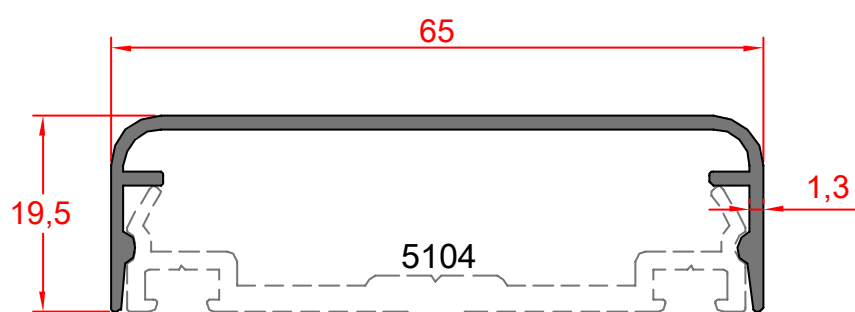

Çelik Gvde Profili

Steel Body Profile

Weight : 0,824 kg/mt

5107

Çelik Gvde Profili

Steel Body Profile

Weight : 2,309 kg/mt

AKPA®

(FS 65)

Çelik Gvde Profilleri / Steel Body Profiles

5106
Çelik Gvde Profili
Steel Body Profile
Weight : 1,258 kg/mt

AKPA®

(FS 65)

Çelik Gvde Profilleri / Steel Body Profiles

5102

Kapak Profili

Cover Profile

Weight : 0,385 kg/mt

5103

Kapak Profili

Cover Profile

Weight : 0,434 kg/mt

5104

Kapak Altı Profili

Sub Cover Profile

Weight : 0.569 kg/mt

5024

Kaset Tespit Profili

Casette Profile

Weight : 0,323 kg/mt

**DERZ PROFİLİ KESİM BOYU**

5113