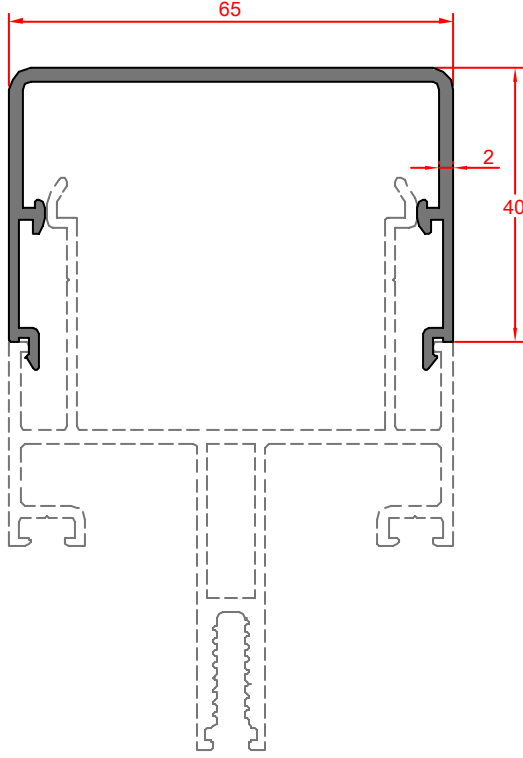

Çelik Gvde Profili

Steel Body Profile

Weight : 0,824 kg/mt

5107

Çelik Gvde Profili

Steel Body Profile

Weight : 2,309 kg/mt

AKPA®

(FS 65)

Çelik Gvde Profilleri / Steel Body Profiles

5106
Çelik Gvde Profili
Steel Body Profile
Weight : 1,258 kg/mt

AKPA®

(FS 65)

Çelik Gvde Profilleri / Steel Body Profiles

5102

Kapak Profili

Sub Cover Profile

Weight : 0.569 kg/mt

5024

Kaset Tespit Profili

Casette Profile

Weight : 0,323 kg/mt

**DERZ PROFİLİ KESİM BOYU**

5113

Cam Altı Takoz Profili

Sub - Glass Wedge Profile

Weight : 0,282 kg/mt

5097

İzolator Profili

İsolator Profile

Weight : 0,198 kg/mt

5059