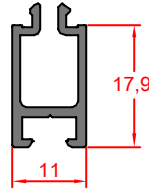

Cover Profile

Weight : 0,385 kg/mt

5103

Kapak Profili

Cover Profile

Weight : 0,434 kg/mt

5104

Kapak Altı Profili

Sub Cover Profile

Weight : 0.569 kg/mt

5024

Kaset Tespit Profili

Casette Profile

Weight : 0,323 kg/mt

**DERZ PROFİLİ KESİM BOYU**

5113

Cam Altı Takoz Profili

Sub - Glass Wedge Profile

Weight : 0,282 kg/mt

5097

İzolator Profili

İsolator Profile

Weight : 0,198 kg/mt

5059

İzolator Profili

İsolator Profile

Weight : 0,210 kg/mt

FS-65
ÇELİK TAKVİYELİ CEPHE SİSTEMİ
(Steel Reinforced Facade System)

FİTİLLER
(Gaskets)

FİTİL ŞEKLİ	FİTİL KODU	MALZEME CİNSİ	MALZEME TANIMI	PAKET
	03 010103	EPDM	CF 03 Cam Fiteli 3 mm	175 mt / paket 10 kg/mt
	03 010105	EPDM	CF 05 Cam Fiteli 5 mm	125 mt / paket 10 kg/mt
	03 010155	EPDM	CF 05 A Kaset Cam Fiteli 5 mm	127 mt / paket 10 kg/mt
	03 010107	EPDM	CF 07 Cam Fiteli	105 mt / paket 10 kg/mt
	03 010109	EPDM	CF 09 Cam Fiteli 9 mm	75 mt / paket 10 kg/mt
	03 010112	EPDM	CF 12 Cam Fiteli 12 mm	65 mt / paket 10 kg/mt
	03 010112	EPDM	YF 03 Yastık Fiteli 3 mm	155 mt / paket 10 kg/mt
	03 010731	EPDM	YF 09 Yastık Fiteli 9 mm	90 mt / paket 10 kg/mt
	03 010733	EPDM	MF 08 Mesafe Fiteli	115 mt / paket 10 kg/mt
	03 010730	EPDM	OYF 30 Orta Yastık Fiteli	46 mt / paket 10 kg/mt