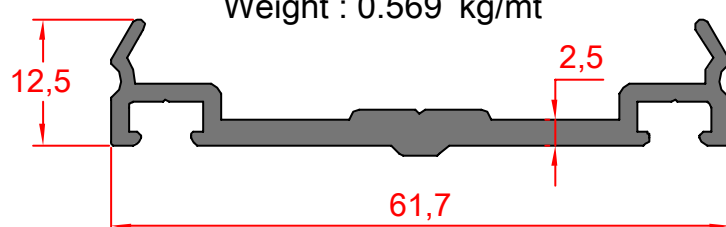

Cover Profile

Weight : 0,385 kg/mt

5103

Kapak Profili

Cover Profile

Weight : 0,434 kg/mt

5104

Kapak Altı Profili

Sub Cover Profile

Weight : 0.569 kg/mt

5024

Kaset Tespit Profili

Casette Profile

Weight : 0,323 kg/mt

**DERZ PROFİLİ KESİM BOYU**

5113

Cam Altı Takoz Profili

Sub - Glass Wedge Profile

Weight : 0,282 kg/mt

5097

İzolator Profili

İsolator Profile

Weight : 0,198 kg/mt

5059