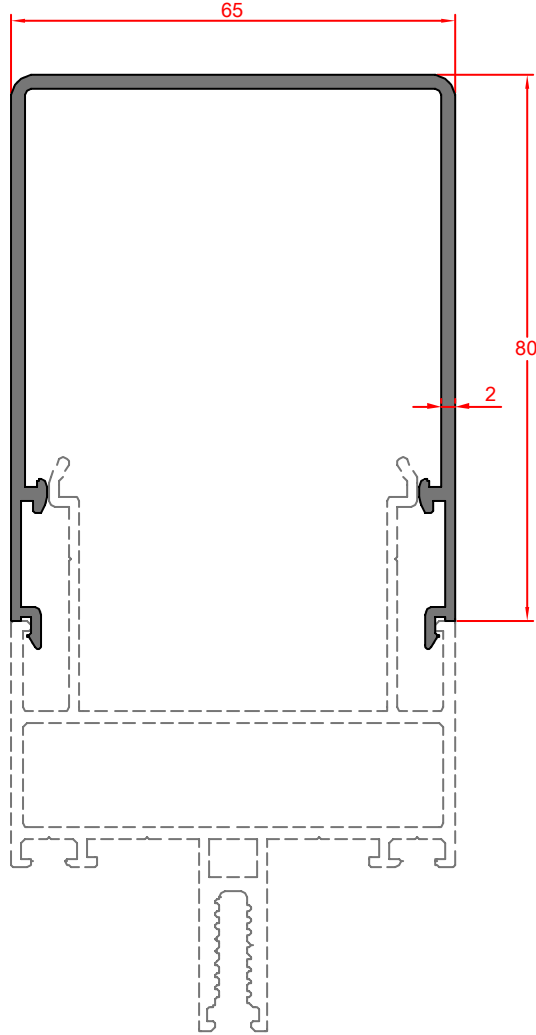

Çelik Gvde Profili

Steel Body Profile

Weight : 0,824 kg/mt

5107

Çelik Gvde Profili

Steel Body Profile

Weight : 2,309 kg/mt

AKPA®

(FS 65)

Çelik Gvde Profilleri / Steel Body Profiles

5106
Çelik Gvde Profili
Steel Body Profile
Weight : 1,258 kg/mt

AKPA®

(FS 65)

Çelik Gvde Profilleri / Steel Body Profiles

5102

Kapak Profili

Cover Profile

Weight : 0,385 kg/mt

5103

Kapak Profili

Cover Profile

Weight : 0,434 kg/mt

5104

Kapak Altı Profili

Sub Cover Profile

Weight : 0.569 kg/mt

5024

Kaset Tespit Profili

Casette Profile

Weight : 0,323 kg/mt

**DERZ PROFİLİ KESİM BOYU**

5113