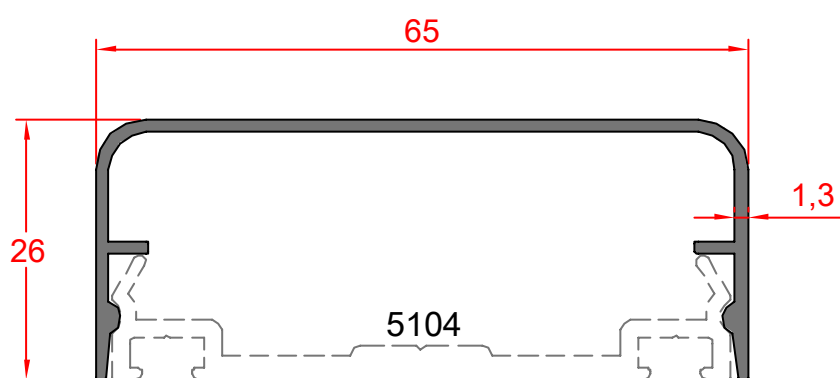

Cover Profile

Weight : 0,385 kg/mt

5103

Kapak Profili

Cover Profile

Weight : 0,434 kg/mt

5104

Kapak Altı Profili

Sub Cover Profile

Weight : 0.569 kg/mt

5024

Kaset Tespit Profili

Casette Profile

Weight : 0,323 kg/mt

**DERZ PROFİLİ KESİM BOYU**

5113

Cam Altı Takoz Profili

Sub - Glass Wedge Profile

Weight : 0,282 kg/mt

5097

İzolator Profili

İsolator Profile

Weight : 0,198 kg/mt

5059