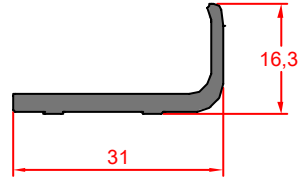

Cover Profile

Weight : 0,385 kg/mt

5103

Kapak Profili

Cover Profile

Weight : 0,434 kg/mt

5104

Kapak Altı Profili

Sub Cover Profile

Weight : 0.569 kg/mt

5024

Kaset Tespit Profili

Casette Profile

Weight : 0,323 kg/mt

**DERZ PROFİLİ KESİM BOYU**

5113

Cam Altı Takoz Profili

Sub - Glass Wedge Profile

Weight : 0,282 kg/mt

5097

İzolator Profili

İsolator Profile

Weight : 0,198 kg/mt

5059