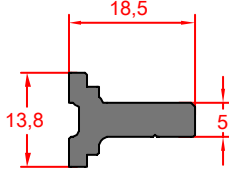

Cover Profile

Weight : 0,385 kg/mt

5103

Kapak Profili

Cover Profile

Weight : 0,434 kg/mt

5104

Kapak Altı Profili

Sub Cover Profile

Weight : 0.569 kg/mt

5024

Kaset Tespit Profili

Casette Profile

Weight : 0,323 kg/mt

**DERZ PROFİLİ KESİM BOYU**

5113

Cam Altı Takoz Profili

Sub - Glass Wedge Profile

Weight : 0,282 kg/mt

5097

İzolator Profili

İsolator Profile

Weight : 0,198 kg/mt

5059