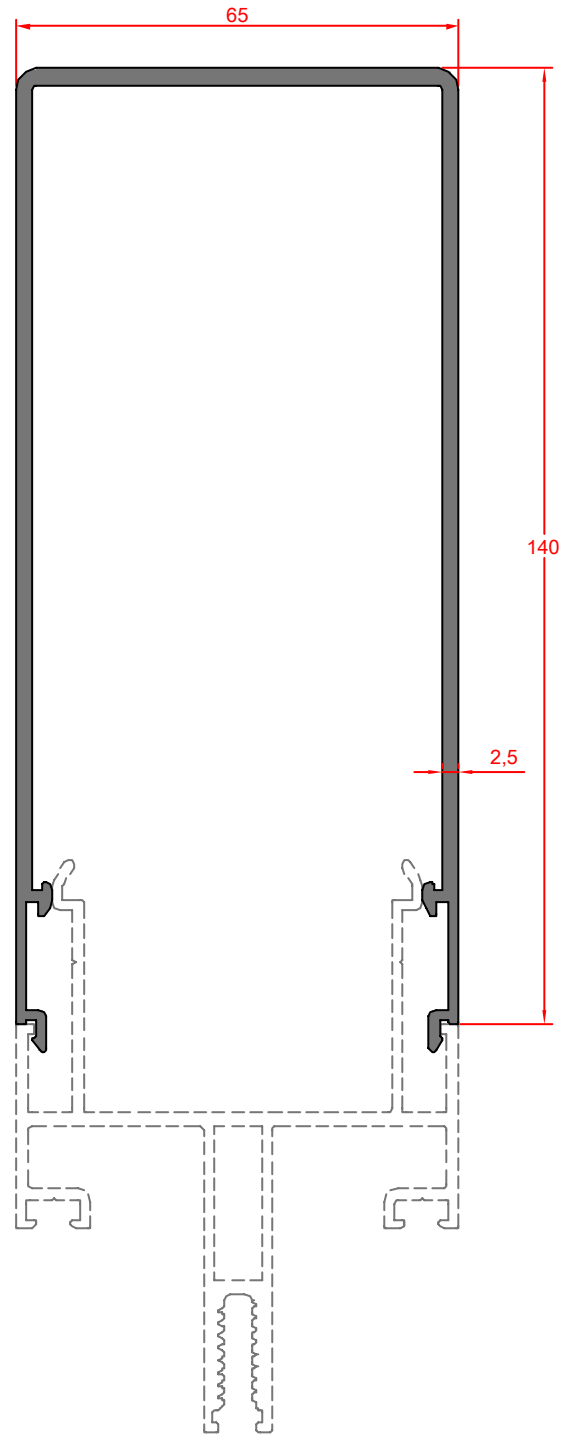

Çelik Gvde Profili

Steel Body Profile

Weight : 0,824 kg/mt

5107

Çelik Gvde Profili

Steel Body Profile

Weight : 2,309 kg/mt

AKPA®

(FS 65)

Çelik Gvde Profilleri / Steel Body Profiles

5106
Çelik Gvde Profili
Steel Body Profile
Weight : 1,258 kg/mt

AKPA®

(FS 65)

Çelik Gvde Profilleri / Steel Body Profiles

5102

Kapak Profili