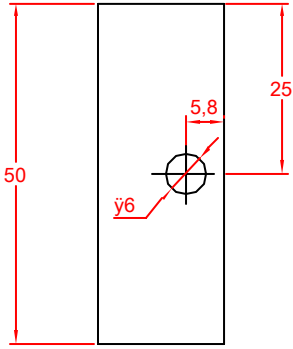

Cover Profile

Weight : 0,385 kg/mt

5103

Kapak Profili

Cover Profile

Weight : 0,434 kg/mt

5104

Kapak Altı Profili

Sub Cover Profile

Weight : 0.569 kg/mt

5024

Kaset Tespit Profili

Casette Profile

Weight : 0,323 kg/mt

**DERZ PROFİLİ KESİM BOYU**

5113

Cam Altı Takoz Profili

Sub - Glass Wedge Profile

Weight : 0,282 kg/mt

5097

İzolator Profili

İsolator Profile

Weight : 0,198 kg/mt

5059