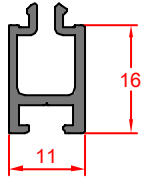

Cover Profile

Weight : 0,385 kg/mt

5103

Kapak Profili

Cover Profile

Weight : 0,434 kg/mt

5104

Kapak Altı Profili

Sub Cover Profile

Weight : 0.569 kg/mt

5024

Kaset Tespit Profili

Casette Profile

Weight : 0,323 kg/mt

**DERZ PROFİLİ KESİM BOYU**

5113

Cam Altı Takoz Profili

Sub - Glass Wedge Profile

Weight : 0,282 kg/mt

5097

İzolator Profili

İsolator Profile

Weight : 0,198 kg/mt

5059

İzolator Profili

İsolator Profile

Weight : 0,210 kg/mt

FS-65
ÇELİK TAKVİYELİ CEPHE SİSTEMİ
(Steel Reinforced Facade System)

FİTİLLER
(Gaskets)

FİTİL ŞEKLİ	FİTİL KODU	MALZEME CİNSİ	MALZEME TANIMI	PAKET
	03 010103	EPDM	CF 03 Cam Fiteli 3 mm	175 mt / paket 10 kg/mt
	03 010105	EPDM	CF 05 Cam Fiteli 5 mm	125 mt / paket 10 kg/mt
	03 010155	EPDM	CF 05 A Kaset Cam Fiteli 5 mm	127 mt / paket 10 kg/mt
	03 010107	EPDM	CF 07 Cam Fiteli	105 mt / paket 10 kg/mt
	03 010109	EPDM	CF 09 Cam Fiteli 9 mm	75 mt / paket 10 kg/mt
	03 010112	EPDM	CF 12 Cam Fiteli 12 mm	65 mt / paket 10 kg/mt
	03 010112	EPDM	YF 03 Yastık Fiteli 3 mm	155 mt / paket 10 kg/mt
	03 010731	EPDM	YF 09 Yastık Fiteli 9 mm	90 mt / paket 10 kg/mt
	03 010733	EPDM	MF 08 Mesafe Fiteli	115 mt / paket 10 kg/mt
	03 010730	EPDM	OYF 30 Orta Yastık Fiteli	46 mt / paket 10 kg/mt